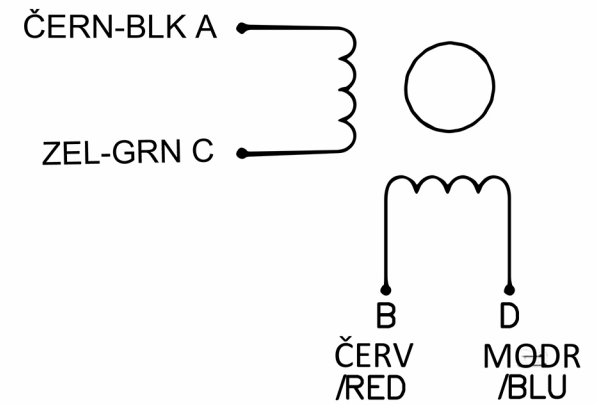

Zapojení / Wiring Diagram

42STSH38-1684B